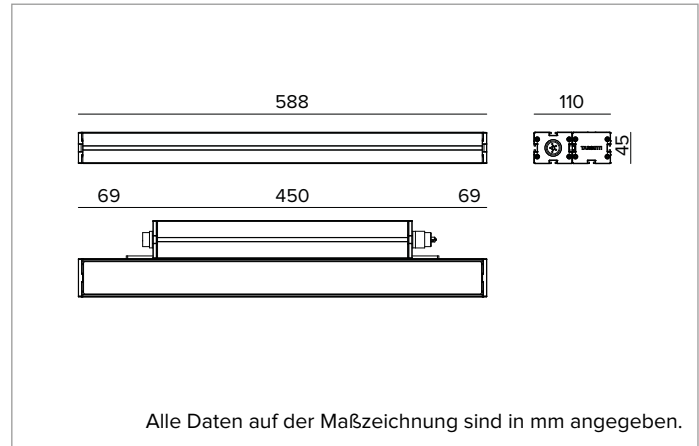

## Linearer ausrichtbarer LED-Einbaustrahler

	2700K	H(m)	D1(m)	D2(m)	E <sub>max</sub> (lx)
	Ra80	11°	59°		
	Fixture Power	35W	1	0.19	1.14 12920
	Source Flux	4446lm	2	0.37	2.28 3230
	Fixture Flux	3346lm	3	0.56	3.42 1436
	Efficacy	96lm/W	4	0.74	4.55 808
TS2100	I <sub>max</sub> =2906cd/klm	I <sub>max</sub>	12920cd	5	0.93 5.69 517

**Farbe und Oberfläche:** Florentinweiß

**Abmessungen:** L=588mm

**Gewicht:** 3,2Kg

**Version:** STANDARD

**Schutzart:** IP66,IP67,IP68,IP69

**Mechanische Belastbarkeit:** IK07